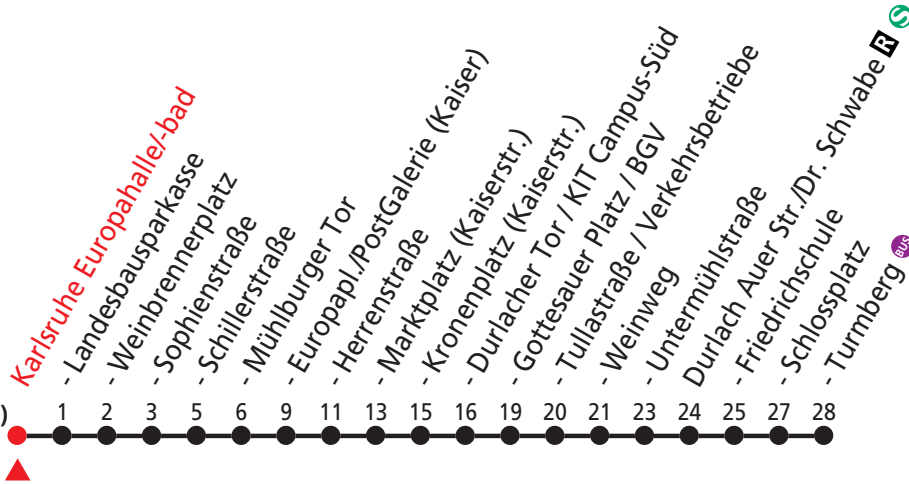

Oberreut - Hardecksiedlung - Europahalle/-bad - Schillerstraße - Europaplatz - Marktplatz - Durlacher Tor - Tullastraße - Durlach

Bewegt alle.

Gültig ab 09.12.2012

Fahrzeit in Minuten (ca.)

Am 24. und 31.12. Verkehr wie samstags

🕒	Montag - Freitag					Samstag					Sonn- und Feiertag				
	0	1	2	3	4	0	1	2	3	4	0	1	2		
0	17	47	57 _A			17	47	57 _A			17	47	57 _A		
1	27 _A					27 _A					27 _A				
2															
3															
4	58														
5	18	38	48	58											
6	08	18	28	38	48	58	37	57			47				
7	08	18	28	38	48	58	17	37	57		17	47			
8	08	18	28	38	48	58	17	37	57		17	47			
9	08	18	28	38	48	58	17	37	48	58	17	37	57		
10	08	18	28	38	48	58	08	18	28	38	48	58	17	37	57
11	08	18	28	38	48	58	08	18	28	38	48	58	17	37	57
12	08	18	28	38	48	58	08	18	28	38	48	58	17	37	57
13	08	18	28	38	48	58	08	18	28	38	48	58	17	37	57
14	08	18	28	38	48	58	08	18	28	38	48	58	17	37	57
15	08	18	28	38	48	58	08	18	28	38	48	58	17	37	57
16	08	18	28	38	48	58	08	18	28	38	48	58	17	37	57
17	08	18	28	38	48	58	08	18	28	38	48	58	17	37	57
18	08	18	28	38	48	58	08	17	37	57			17	37	57
19	08	18	28	38	48	57	17	37	57				17	37	57
20	17	37	57				17	37	57				17	37	57
21	17	37	57				17	37	57				17	37	57
22	17	37	57				17	37	57				17	37	57
23	17	37	57				17	37	57				17	37	57

Zeichenerklärung:

A bis Karlsruhe Schillerstraße; weiter zum Rheinhafen