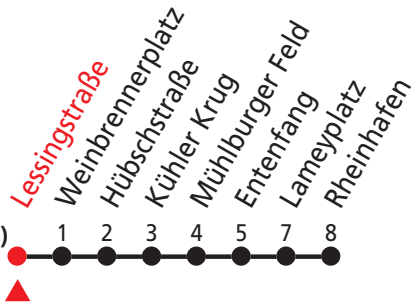

Rintheim - Hauptfriedhof - Durlacher Tor - Marktplatz - Konzerthaus - Weinbrennerplatz - Kühler Krug - Entenfang - Rheinhafen

Bewegt alle.

Gültig ab 09.12.2012

Fahrzeit in Minuten (ca.)

Am 24. und 31.12. Verkehr wie samstags